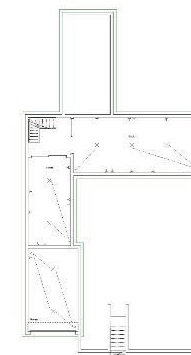

2 Villas (G.F. + F.F.) 1 Villa (G.F.).

Type A Plans & Section.

Type B Plan & Section.

Andalusian Villa.

Mediterranean Villa – Style Andalusian 250 m².

G.F. Plan.

F.F. Plan.

Extension de maison.

3 niveaux (Sous-sol, Niveau 0, Niveau 1).

L'électricité

Sous-Sol Niveau.

Niveau 0.

Niveau 1.

Interior designs & Fitout Management

MALL OF QATAR Cinemas – 19

Screens.