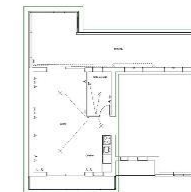

2 Villas (G.F. + F.F.) 1 Villa (G.F.).

Type A Plans & Section.

Type B Plan & Section.

Andalusian Villa.

Mediterranean Villa – Style Andalusian 250 m².

G.F. Plan.

F.F. Plan.

Extension de maison.

3 niveaux (Sous-sol, Niveau 0, Niveau 1).

L'électricité

Sous-Sol Niveau.

Niveau 0.

Niveau 1.

Interior designs & Fitout Management

MALL OF QATAR Cinemas – 19

Screens.